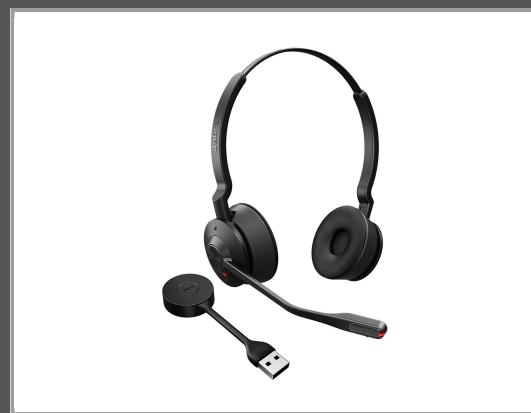

# Jabra Engage 55 SE Stereo - Headset - On-Ear

DECT - kabellos - USB-A über DECT-Adapter - UC-zertifiziert

Gruppe	Audio Ein-/Ausgabegeräte
Hersteller	Jabra
Hersteller Art. Nr.	9659-410-111
EAN/UPC	5706991031010

## Beschreibung

Das Jabra Engage 55 SE ist ideal für Hybrid-Mitarbeitende, die den Großteil ihres Arbeitstages mit Anrufen oder virtuellen Meetings verbringen. Mit seinem leichten Design für ganztägigen Tragekomfort, der außergewöhnlichen schnurlosen Reichweite und der hohen DECT-Sicherheitsstufe C ist es das ideale Headset für hybrides Arbeiten.

## Hauptmerkmale

Produktbeschreibung	Jabra Engage 55 SE Stereo - Headset
Produkttyp	Headset - DECT - kabellos - USB-A über DECT-Adapter
Empfohlene Verwendung	Computer, Konferenz - Kommunikation, Sprache
Lokalisierung	Asiatisch-pazifischer Raum, Europa, Mittlerer Osten, Afrika
Kopfhörer-Formfaktor	On-Ear binaural
Anschlussstechnik	Kabellos
Drahtlose Technologie	DECT
Soundmodus	Stereo
Soundeffekte	HD Voice
Audiospezifikationen	Frequenzbereich 40 - 16000 Hz
Mikrofon	Mikrofonbaum
Mikrofon-Geräuschunterdrückung	Ja
Software-Zertifizierung	UC-zertifiziert

### Allgemein

Produkttyp	Headset - DECT - kabellos - USB-A über DECT-Adapter
Gewicht	83 g
Empfohlene Verwendung	Computer, Konferenz - Kommunikation, Sprache
Merkmale	Batteriestatusanzeige
Schutz	Verschlüsselungsschutz, Hörschutz
Max. Betriebsabstand	150 m