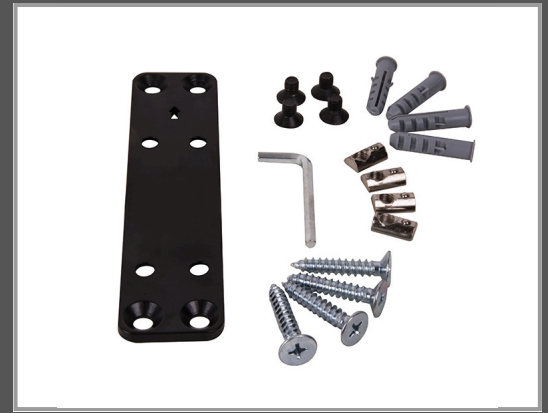

B-TECH BT8390-WFK1, Schelle, Schwarz, BT8390-VESA200F, 200T, 400F, 400T, 45 mm, 5 mm, 188 mm

Schwarz

Gruppe: Zubehör TFT/LCD-TV
 Hersteller: B-TECH
 Hersteller Art. Nr.: BT8390-WFK1/B
 EAN/UPC: 5019318501265

Beschreibung

B-Tech BT8390-WFK1. Produkttyp: Schelle, Produktfarbe: Schwarz, Kompatibilität: BT8390-VESA200F, 200T, 400F, 400T. Breite: 45 mm, Tiefe: 5 mm, Höhe: 188 mm. Menge pro Packung: 1 Stück(e)

Hauptmerkmale

	Allgemein
Produkttyp	Schelle
Produktfarbe	Schwarz
Kompatibilität	BT8390-VESA200F, 200T, 400F, 400T
Breite	45 mm
Tiefe	5 mm
Höhe	188 mm
Menge pro Packung	1 Stück(e)

Ausführliche Details

	Merkmale
Produkttyp	Schelle
Produktfarbe	Schwarz
Kompatibilität	BT8390-VESA200F, 200T, 400F, 400T
	Lieferumfang
Schrauben enthalten	Ja
Menge pro Packung	1 Stück(e)
	Gewicht und Abmessungen
Breite	45 mm
Tiefe	5 mm
Höhe	188 mm
Abstand zur Wand (max)	3,5 cm