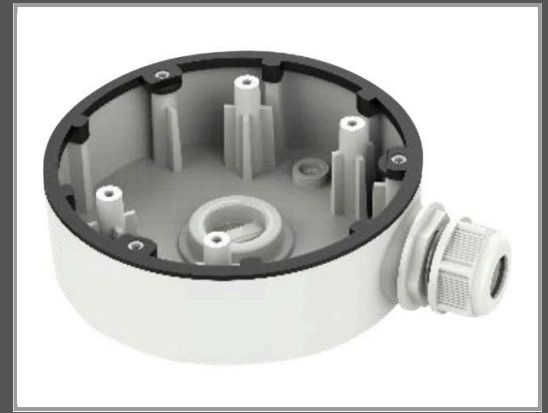

Hikvision DS-1280ZJ-DM46 - Anschlusskasten für Kamera

Innenbereich - Außenbereich - weiß - für 5 MP Fixed Mini Dome Network Camera; Pro Series EasyIP 2.0 Plus with AcuSense

Gruppe	Zubehör Netzwerk
Hersteller	Hikvision
Hersteller Art. Nr.	DS-1280ZJ-DM46
EAN/UPC	6954273688356

Beschreibung

Hikvision DS-1280ZJ-DM46 - Anschlusskasten für Kamera - Innenbereich, Außenbereich - weiß - für 5 MP Fixed Mini Dome Network Camera; Pro Series EasyIP 2.0 Plus with AcuSense

Hauptmerkmale

Produktbeschreibung	Hikvision DS-1280ZJ-DM46 - Anschlusskasten für Kamera
Produkttyp	Anschlusskasten für Kamera
Innen-/Außenbereich	Innenbereich, Außenbereich
Produktmaterial	Aluminiumlegierung
Abmessungen (Breite x Tiefe x Höhe)	12 cm x 15.074 cm x 3.72 cm
Gewicht	250 g
Farbe	Weiß
Entwickelt für	5 MP Fixed Mini Dome Network Camera; AcuSense DS-2CD3143; Pro Series DS-2CD2163; Pro Series (All) DS-2CD2183, 2CD2547, 2CD2583; Pro Series EasyIP 2.0 Plus with AcuSense; Pro Series with AcuSense DS-2CD2126, 2CD2143, 2CD2146, 2CD2183, 2CD2186; Ultra Series(SmartIP) DS-2CD3143, 2CD3156

Ausführliche Details

Allgemein

Produkttyp	Anschlusskasten für Kamera
Innen-/Außenbereich	Innenbereich, Außenbereich
Produktmaterial	Aluminiumlegierung
Breite	12 cm
Tiefe	15.074 cm
Höhe	3.72 cm
Gewicht	250 g
Farbe	Weiß