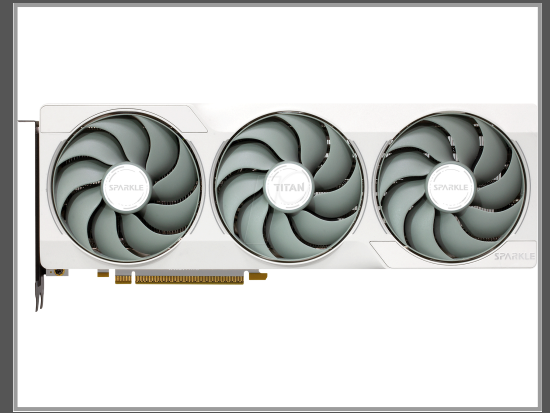

# SPARKLE Arc B580 Titan Luna OC 12GB - Grafikkarte - 12.288 MB

GDDR6 - 2.740 MHz - 192 Bit - Retail

Gruppe	Grafikkarten
Hersteller	SPARKLE
Hersteller Art. Nr.	SB580TW-12GOC
EAN/UPC	4711342290788

## Ausführliche Details

	<b>Allgemeines</b>
Typ	Grafikkarte
Material	Titan
Farbe	Weiß
	<b>Speicher</b>
Speicherkapazität	12288 MB
Speichertyp	GDDR6
Speichertaktfrequenz	2740 MHz
	<b>Prozessor</b>
Chipsatzfamilie	ARB B580
	<b>Technische Daten</b>
Busbreite	192 Bit
Sonstige Features	Triple Slot
	<b>Sonstiges / Zubehör</b>
Auslieferungsausstattung (Bulk/Retail)	Retail