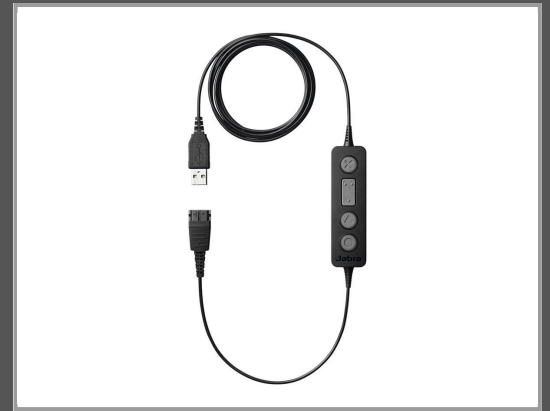

Jabra LINK 260 - Headsetadapter - USB männlich zu Quick Disconnect

für BIZ 2300 Duo - 2300 MS QD Mono - 2300 QD Mono - 2400 Duo - 2400 Mono Headband

Gruppe	Kabel / Adapter
Hersteller	Jabra
Hersteller Art. Nr.	260-09
EAN/UPC	5706991017458

Beschreibung

Das Jabra LINK 260 erweitert die Reichweite Ihres schnurgebundenen Jabra QD-Headsets (Quick Disconnect), bietet Ihnen Anrufsteuerung und verstärkt gleichzeitig die Audioqualität. Dank Plug-and-Play-USB-Adapter können Sie Ihr Jabra Tischtelefon-Headset zusammen mit Ihrem Softphone verwenden. Die Technologie des Digital Signal Processing (DSP) gleicht den Audio-Stream aus, damit beide Gesprächsteilnehmer eine klare Audioqualität erleben.

Hauptmerkmale

Produktbeschreibung	Jabra LINK 260 - Headsetadapter
Kabel	Headsetadapter
Anschluss	USB - männlich
Stecker (zweites Ende)	Quick Disconnect
Besonderheiten	Antwort/Ende-Taste, integrierter Lautstärkeregler, Mute-Schalter, DSP-Technologie (Digital Signal Processing), Schutz vor akustischen Schock, programmierbare Tasten
Entwickelt für	BIZ 2300 Duo, 2300 MS QD Mono, 2300 QD Mono, 2400 Duo, 2400 Mono Headband

Ausführliche Details

	Allgemein
Kabeltyp	Headsetadapter
Besonderheiten	Antwort/Ende-Taste, integrierter Lautstärkeregler, Mute-Schalter, DSP-Technologie (Digital Signal Processing), Schutz vor akustischen Schock, programmierbare Tasten
	Konnektivität
Anschluss	4-polig USB Typ A - männlich
Stecker (zweites Ende)	Quick Disconnect
	Verschiedenes
Kennzeichnung	Plug and Play, Directive 2003/10/CE
	Informationen zur Kompatibilität
Entwickelt für	Jabra BIZ 2300 Duo, 2300 MS QD Mono, 2300 QD Mono, 2400 Duo, 2400 Mono Headband