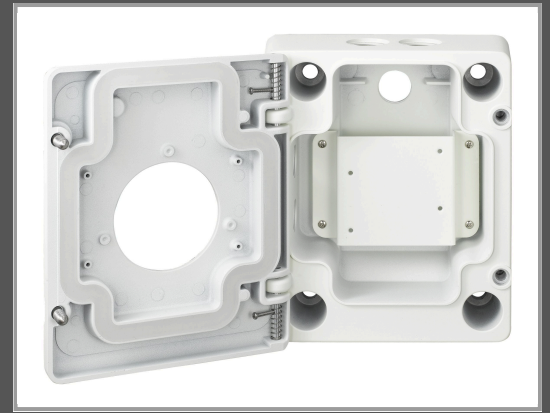

Hanwha Techwin SBP-300NB - Kamera-Installationsbox

geeignet für Wandmontage - an Tür montierbar - Elfenbein - für
 WiseNet P PNM-9020 - 9080 - 9081 - 9321; WiseNet X XND-6010 -
 XNF-8010 - XNP-6320 - 6371

Gruppe	Zubehör Netzwerk
Hersteller	Hanwha Techwin
Hersteller Art. Nr.	SBP-300NB
EAN/UPC	8801089071088

Beschreibung

Hanwha Techwin SBP-300NB - Kamera-Installationsbox - geeignet für Wandmontage, an Tür montierbar - Elfenbein - für
 WiseNet P PNM-9020, 9080, 9081, 9321; WiseNet X XND-6010, XNF-8010, XNP-6320, 6371

Hauptmerkmale

Produktbeschreibung	Hanwha Techwin SBP-300NB - Kamera-Installationsbox
Produkttyp	Kamera-Installationsbox
Packungsinhalt	Schrauben, Dichtungsringe, Halterung, Gehäuse
Platzierung/Montage	Geeignet für Wandmontage, an Tür montierbar
Produktmaterial	Aluminium, Silikon, Stahl
Abmessungen (Breite x Tiefe x Höhe)	18.5 cm x 9.43 cm x 22.1 cm
Gewicht	3.4 kg
Farbe	Elfenbein
Entwickelt für	Wisenet SBP-300; WiseNet HD+ HCV-7030; WiseNet P PNM-9020, 9080, 9081, 9321; WiseNet Q QND-6010, 6020, 6030, 6070, 7010, 7020, 7030, 7080, QNV-6010, 6020, 6030, 7010, 7020, 7030, 7080; WiseNet X XND-6010, 8040, XNF-8010, XNP-6120, 6320, 6371, XNV-6010, 6080, 6120, 8080; SAMSUNG TECHWIN SBP-300

Ausführliche Details

Allgemein

Produkttyp	Kamera-Installationsbox
Packungsinhalt	Schrauben, Dichtungsringe, Halterung, Gehäuse
Platzierung/Montage	Geeignet für Wandmontage, an Tür montierbar
Produktmaterial	Aluminium, Silikon, Stahl
Breite	18.5 cm
Tiefe	9.43 cm