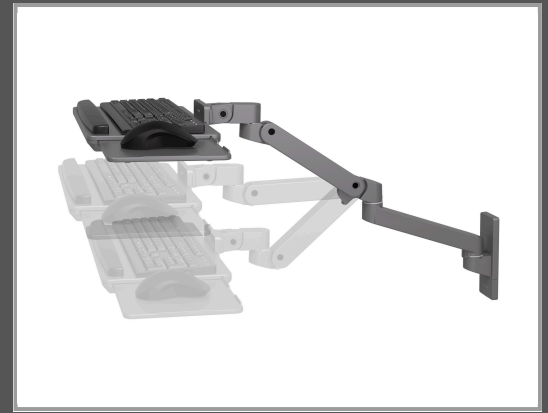

Ergotron LX Pro - Tastatur-/Mausablage mit Stützarmhalterung

verstellbar - geeignet für Wandmontage - Dunkelgrau

Gruppe	Zubehör TFT/LCD-TV
Hersteller	Ergotron
Hersteller Art. Nr.	45-685-293
EAN/UPC	0698833091670

Beschreibung

Ergotron LX Pro - Tastatur-/Mausablage mit Stützarmhalterung - verstellbar - geeignet für Wandmontage - Dunkelgrau

Hauptmerkmale

Produktbeschreibung	Ergotron LX Pro Tastatur-/Mausablage mit Stützarmhalterung - verstellbar
Produkttyp	Tastatur-/Mausablage mit Stützarmhalterung
Platzierung/Montage	Geeignet für Wandmontage
Produktmaterial	Aluminium
Gewicht	5.17 kg
Farbe	Dunkelgrau

Ausführliche Details

	Allgemein
Produkttyp	Tastatur-/Mausablage mit Stützarmhalterung
Platzierung/Montage	Geeignet für Wandmontage
Produktmaterial	Aluminium
Max. Ladegewicht	2.3 kg
Gewicht	5.17 kg
Transportabmessungen (B x T x H)/Gewicht	54 cm x 43 cm x 15 cm / 7.3 kg
Farbe	Dunkelgrau
	Verschiedenes
Leistungsmerkmale	90° Neigung, 360° Schwenkwinkel, Drehstopp, 33 cm Hublift
	Herstellergarantie
Service und Support	Begrenzte Garantie - 10 Jahre