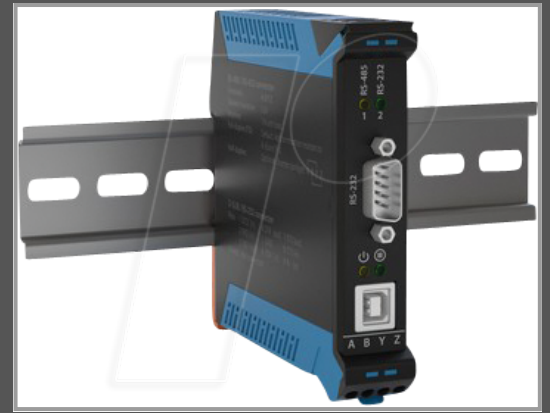

SEH SU-302 Konverter

Converter

Gruppe	Netzwerkgeräte
Hersteller	SEH
Hersteller Art. Nr.	M07260
EAN/UPC	4037863072604

Ausführliche Details

Allgemeines

Typ	Converter
-----	-----------