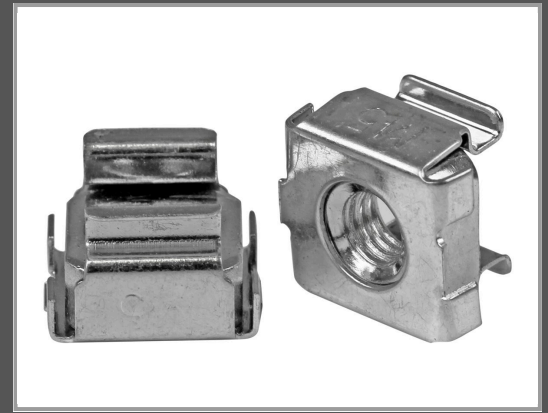

# StarTech.com Käfigmutter M5 für Server Rack / -Schrank Packung mit 50 - Cage Nuts für Serverschränke - Vorspannmutter für Rack (Packung mit 50)

für P/N: RACK-18U-20-WALL-OA - RACK-21U-20-WALL-OA - RACK-24U-20-WALL-OA - SHELF-2U-20-CENTER-V

Gruppe	Zubehör Rack
Hersteller	StarTech.com
Hersteller Art. Nr.	CABCAGENUTS
EAN/UPC	0065030794176

## Beschreibung

Diese 50-Stück-Packung mit M5 Käfigmuttern für Serverracks und -schränke ist praktisches Zubehör für den sicheren Einbau von Server-, Netzwerk-, AV- und anderen Rackmontage-Geräten in Ihrem Speicherschrank oder Serverrack. Jede Packung enthält ein Einbauwerkzeug für Käfigmuttern, sodass Sie jede Käfigmutter schnell und einfach anbringen können. Dieses TAA-konforme Produkt erfüllt die Anforderungen des US Federal Trade Agreements Act (TAA) und ermöglicht Käufe unter dem Government Services Administration Schedule (GSA-Programm) der US-Regierung.