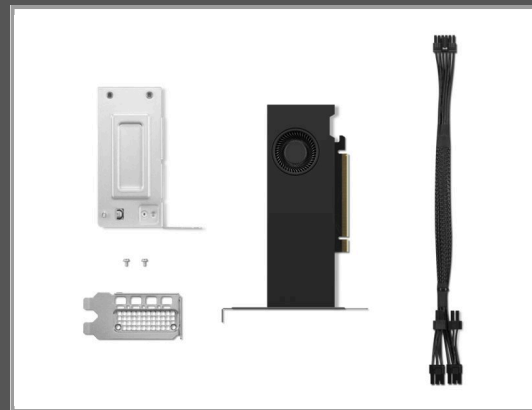

Beschreibung

Die Lenovo NVIDIA RTX 2000 Ada Grafikkarte wurde entwickelt, um die Anforderungen von Gamern, Profis und Enthusiasten zu erfüllen. Sie wird von der NVIDIA Ada Lovelace GPU-Technologie angetrieben und bietet eine solide Grundlage für anspruchsvolle Anwendungen und Spiele. Mit 16 GB GDDR6 SDRAM und einer Bandbreite von 224 GBps bewältigt sie effizient hochauflösende Texturen und große Datensätze und sorgt für ein reibungsloses und reaktionsschnelles Erlebnis. Diese Grafikkarte bietet außerdem umfangreiche Anschlussmöglichkeiten mit vier Mini DisplayPort-Schnittstellen, die bis zu vier Monitore für ein umfassendes Display-Setup unterstützen. Mit einer maximalen externen Auflösung von 7680 x 4320 und einer V-Sync-Rate von 120 Hz bei maximaler Auflösung eignet sie sich für High-End-Spiele und professionelle Anwendungen. Die Konformität mit mehreren Standards unterstreicht seine Zuverlässigkeit und Qualität und macht ihn zu einer intelligenten Wahl für ein breites Spektrum von Benutzern.