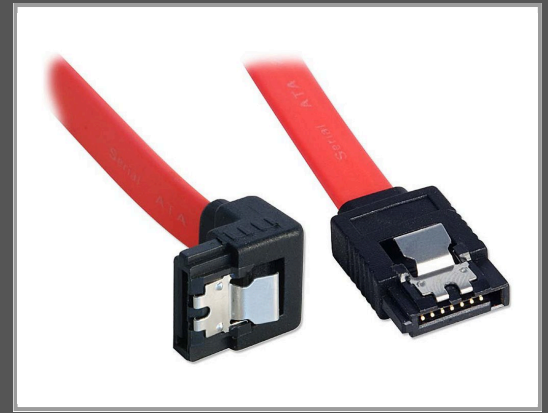

Lindy SATA-Kabel - Serial ATA 150/300 - SATA (W)

zu SATA (W) - 50 cm - 90°-Stecker - eingerastet - rechtwinkliger Anschluss

Gruppe	Zubehör Festplatten
Hersteller	Lindy
Hersteller Art. Nr.	33456
EAN/UPC	4002888334563

Beschreibung

2x7 pol. Latch-Stecker, 1x90°.

Hauptmerkmale

Produktbeschreibung	Lindy SATA-Kabel - 50 cm
Typ	SATA-Kabel
Schnittstellengeschwindigkeit	Serial ATA 150/300
Besonderheiten	90°-Stecker, eingerastet, rechtwinkliger Anschluss
Länge	50 cm
Anschluss	7-poliges Serial ATA - weiblich
Stecker (zweites Ende)	7-poliges Serial ATA - weiblich

Ausführliche Details

Allgemein	
Typ des Speicherkabels	SATA-Kabel
Schnittstellengeschwindigkeit	Serial ATA 150/300
Besonderheiten	90°-Stecker, eingerastet, rechtwinkliger Anschluss
Länge	50 cm
Konnektivität	
Anschluss	7-poliges Serial ATA - weiblich
Stecker (zweites Ende)	7-poliges Serial ATA - weiblich