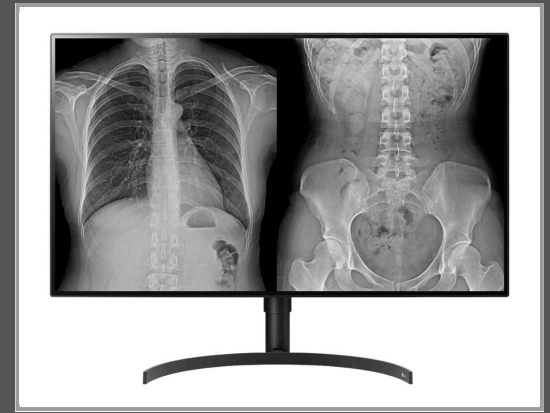

# LG 32HL512D-B - LED-Monitor - 8MP - Farbe - 81.3 cm (32")

(31.5" sichtbar) - 3840 x 2160 4K - IPS - 450 cd/m<sup>2</sup> - 1300:1 - HDR10 - 5 ms - HDMI - 2xDisplayPort

Gruppe	TFTs
Hersteller	LG
Hersteller Art. Nr.	32HL512D-B
EAN/UPC	8806098606382

## Beschreibung

Das 31,5-Zoll große IPS-Display mit 8 MP ermöglicht die präzise Beurteilung medizinischer Bilder. Der 178 Grad große Betrachtungswinkel ermöglicht Patienten und Ärzten das genaue Betrachten wiedergegebener Bilder mit nur minimalen Verzerrungen.

## Hauptmerkmale

Produktbeschreibung	LG 32HL512D-B - LED-Monitor - 4K - 8MP - Farbe - 81.3 cm (32") - HDR
Gerätetyp	LED-hintergrundbeleuchteter LCD-Monitor - 8MP - Farbe - 81.3 cm (32")
Leistungsmerkmale	USB 2.0 Hub
Bildschirmtyp	IPS
Seitenverhältnis	16:9
Native Auflösung	4K 3840 x 2160
Pixelpitch	0.18159 mm
Helligkeit	450 cd/m <sup>2</sup>
Kontrast	1300:1
HDR-fähig	HDR10
Reaktionszeit	14 ms (Ein/Aus), 5 ms (Fast)
Farbraum	98% DCI-P3 (CIE 1976)
Eingangsanschlüsse	HDMI, 2xDisplayPort
Einstellungen der Anzeigeposition	Höhe, Pivot (Rotation), Neigung
Bildschirmbeschichtung	Blendfrei
Spannung	Wechselstrom 120/230 V (50/60 Hz)
Abmessungen (Breite x Tiefe x Höhe) - mit Fuß	71.82 cm x 23.12 cm x 48.8 cm
Gewicht	7.3 kg
Kennzeichnung	IEC 60601-1-2, RoHS, WEEE, FCC Part 15 A, EN 60601-1-2, REACH, EN 60601-1, ISO 13485, IEC 60601-1, ANSI/AAMI ES60601-1, CAN/CSA C22.2 No. 60601-1, MDD 93/42/EEC, MDD 2007/47/EEC, DisplayPort 1.4, FDA Class I, MFDS, GMP, KGMP